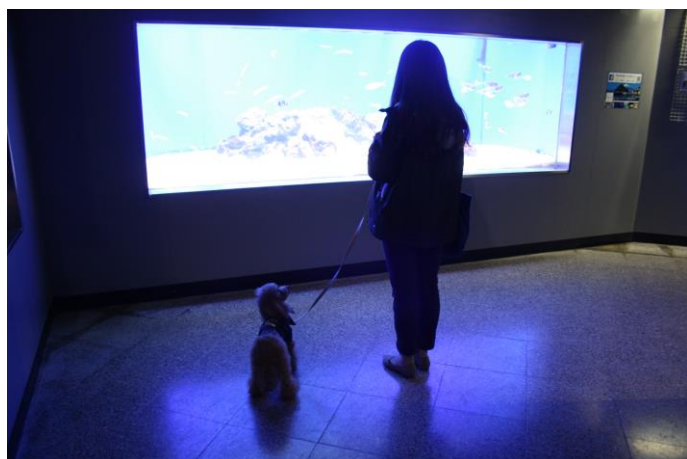

ワンちゃんの入場制限がある施設が多い中、当館では期間限定で愛犬家の方のおでかけをサポートしています。

記

- | | |
|------|---|
| 名称 | みとしーわんわん水族館 |
| 期間 | 2023年11月11日(土)～2024年3月8日(金) |
| 利用方法 | 入場の際に承諾書へのサインが必要です。ワンちゃんの料金は必要ありません。
※事前に HP(https://www.mitosea.com/file.jsp?id=815)から承諾書をプリントアウトし、ご記入いただいたものを入場券売場へご提出いただくとスムーズです。 |
| 注意事項 | ワンちゃんは、館内一部エリアには立ち入りできません。また、各イベントには参加できません。 |