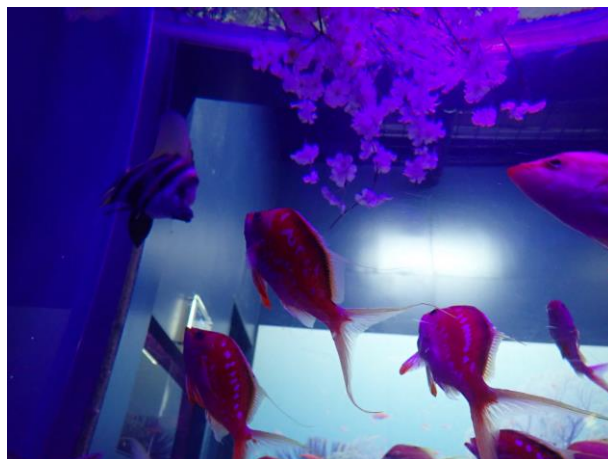

桜 満開 サクラダイ 出会いや旅立ちを 応援したい 「お花見水槽」 展示のお知らせ

伊豆・三津シーパラダイス(住所:静岡県沼津市、支配人:植田行宏)では、サクラダイなどが泳ぐ水槽内に、桜の造花を設置した「お花見水槽」の展示を下記のとおり開始しました。

サクラダイはハタ科に分類される体長15cmほどになる魚で、南日本などに分布しています。沿岸の岩礁域に群れで生息し、生まれたときは全てメスだが、成熟後一部のメスがオスに性転換し、オスの体側には桜の花びらのような白色斑が現れます。

この「お花見水槽」では、桜の造花に寄り添うように泳ぐ桜模様のサクラダイをご覧ください。

春は入学、進学、就職、人事異動など、出会いや旅立ちの季節ですが、この展示を通して前向きな気持ちで春を満喫していただきたいと願いを込めました。この機会にぜひご覧ください。

記

1. 展示期間 3月18日(土)～4月9日(日)
2. 展示場所 水族館棟「魚の国」内 サクラダイ展示水槽
3. 展示生物 ・サクラダイ 35 個体
※水槽にはサクラダイのほか計 10 種約 50 個体が混泳しています。
※生物の状態により、急きょ展示内容が変更となる場合があります。
4. お問い合わせ 伊豆・三津シーパラダイス TEL.055-943-2331 (9:00～17:00)